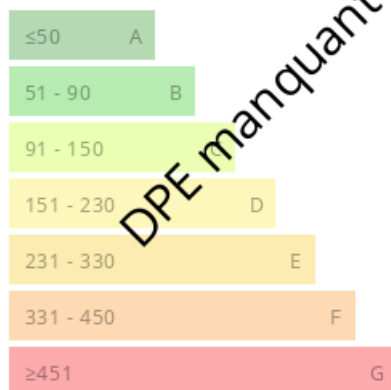

Logement économe

Logement énergivore (kWh/m².an)

Émission de gaz à effet de serre

Faible émission de GES

Forte émission de GES (kg CO2/m².an)