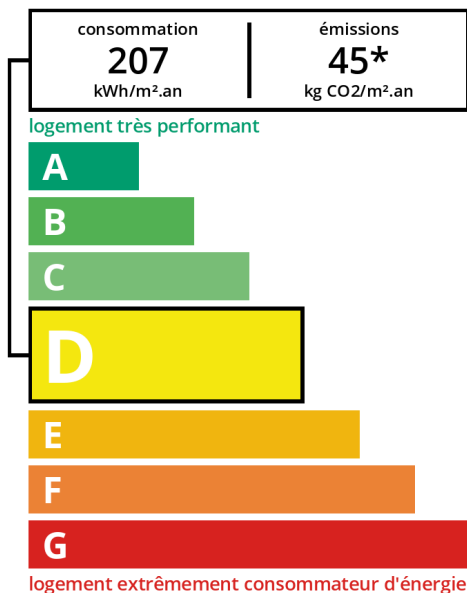

* Dont émissions de gaz à effet de serre