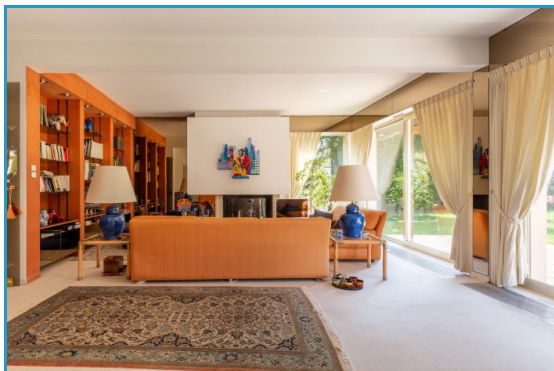

Voltaire Immobilier

795 000 €

200 m²

7 pièces

Wintzenheim

Surface 200.00 m²
Superficie du terrain 14 a
Pièces 7
Chambres 4
Epoque, année 1980

Référence VM321, Mandat N°296 Proche Colmar, jolie maison de 200 m² au calme, belles prestations, vaste séjour sur jardin, 4 chambres, suite parentale, dressing, sous sol complet, grand garage, terrain clôt et arboré